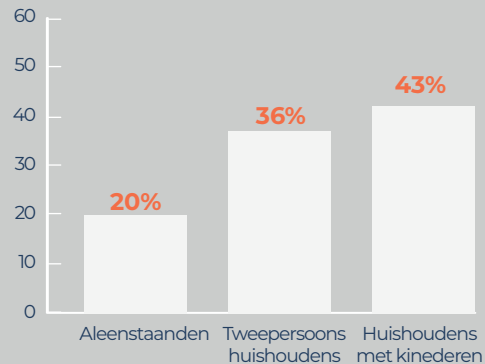

# De Stad Amersfoort.nl

Oplage: **70.300**

Personen in verspreidingsgebied: **156.286**

**96%**

leest op  
PAPIER

**80%**

is dagelijkse  
AANKOPER

**63%**

let op  
aanbiedingen van  
WINKELIERS

**50%**

neemt  
ACTIE

Vrouwen **52%**

Mannen **48%**

Gezinsfase  
Percentage %

**80%**

Leest wel eens een  
HAH-BLAD

## Bezoekersprofiel