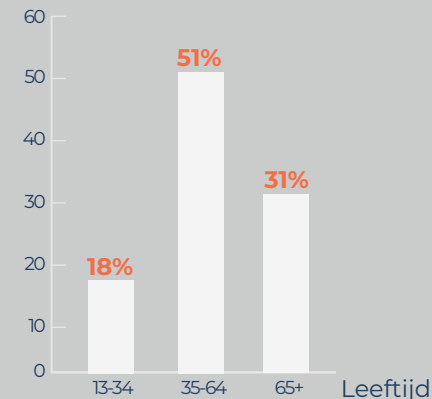

let op  
aanbiedingen van  
WINKELIERS

**50%**

neemt  
ACTIE

Vrouwen **52%**

Mannen **48%**

Gezinsfase  
Percentage %

**80%**

Leest wel eens een  
HAH-BLAD

## Bezoekersprofiel

# De Stad Amersfoort.nl

Vrouwen **52%**  
Affiniteit

1. Film
2. TV
3. Huisdecoratie
4. Reizen
5. Fotografie

Mannen **48%**  
Affiniteit

1. TV
2. Techniek
3. Film
4. Sport
5. Fotografie

Gemiddelde leeftijd bezoeker  
Percentage %